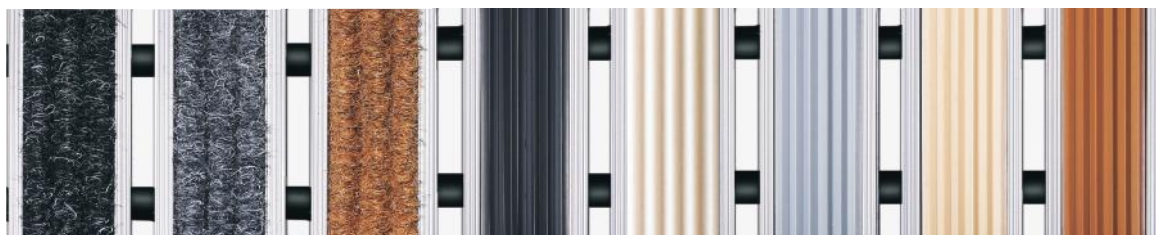

Eingangsmatte aus verwindungssteifem Aluminium, Oberfläche mit Gleitschutzriefung, Unterseite mit Trittschalldämmung. Verbindung der Profile mittels kunststoffummantelten Stahl Drahtseil mit 5 mm Abstandshaltern aus Gummi. Passgenaue Anfertigung in Breite und Tiefe ohne Ausgleichprofile. Grundsätzlich sind alle geometrischen Formen lieferbar. Sonderformen werden nach Zeichnung oder Schablone gefertigt.

Eingelassene, widerstandsfähige, witterungsbeständige und gerillte Rauhaarrips-Einlage im Wechsel mit gerillte Kunststoff-Einlage.

Einlage nach Cfl-S1 (B1) klassifiziert!

Standardfarben:

black grey beige schwarz weiss grau beige braun

Bei fachgerechtem Einbau und vollflächiger Auflage der Matte auf dem Untergrund:
 Für starke bis sehr starke Fußgänger Frequentierung geeignet.
 Überrollbar mit Einkaufswagen, Rollstuhl, Kinderwagen und Transportkarren mit Luftbereifung und Rädern die mind. einen Ø von 20 cm aufweisen, sowie für Belastung durch Handhubwagen und PKW geeignet